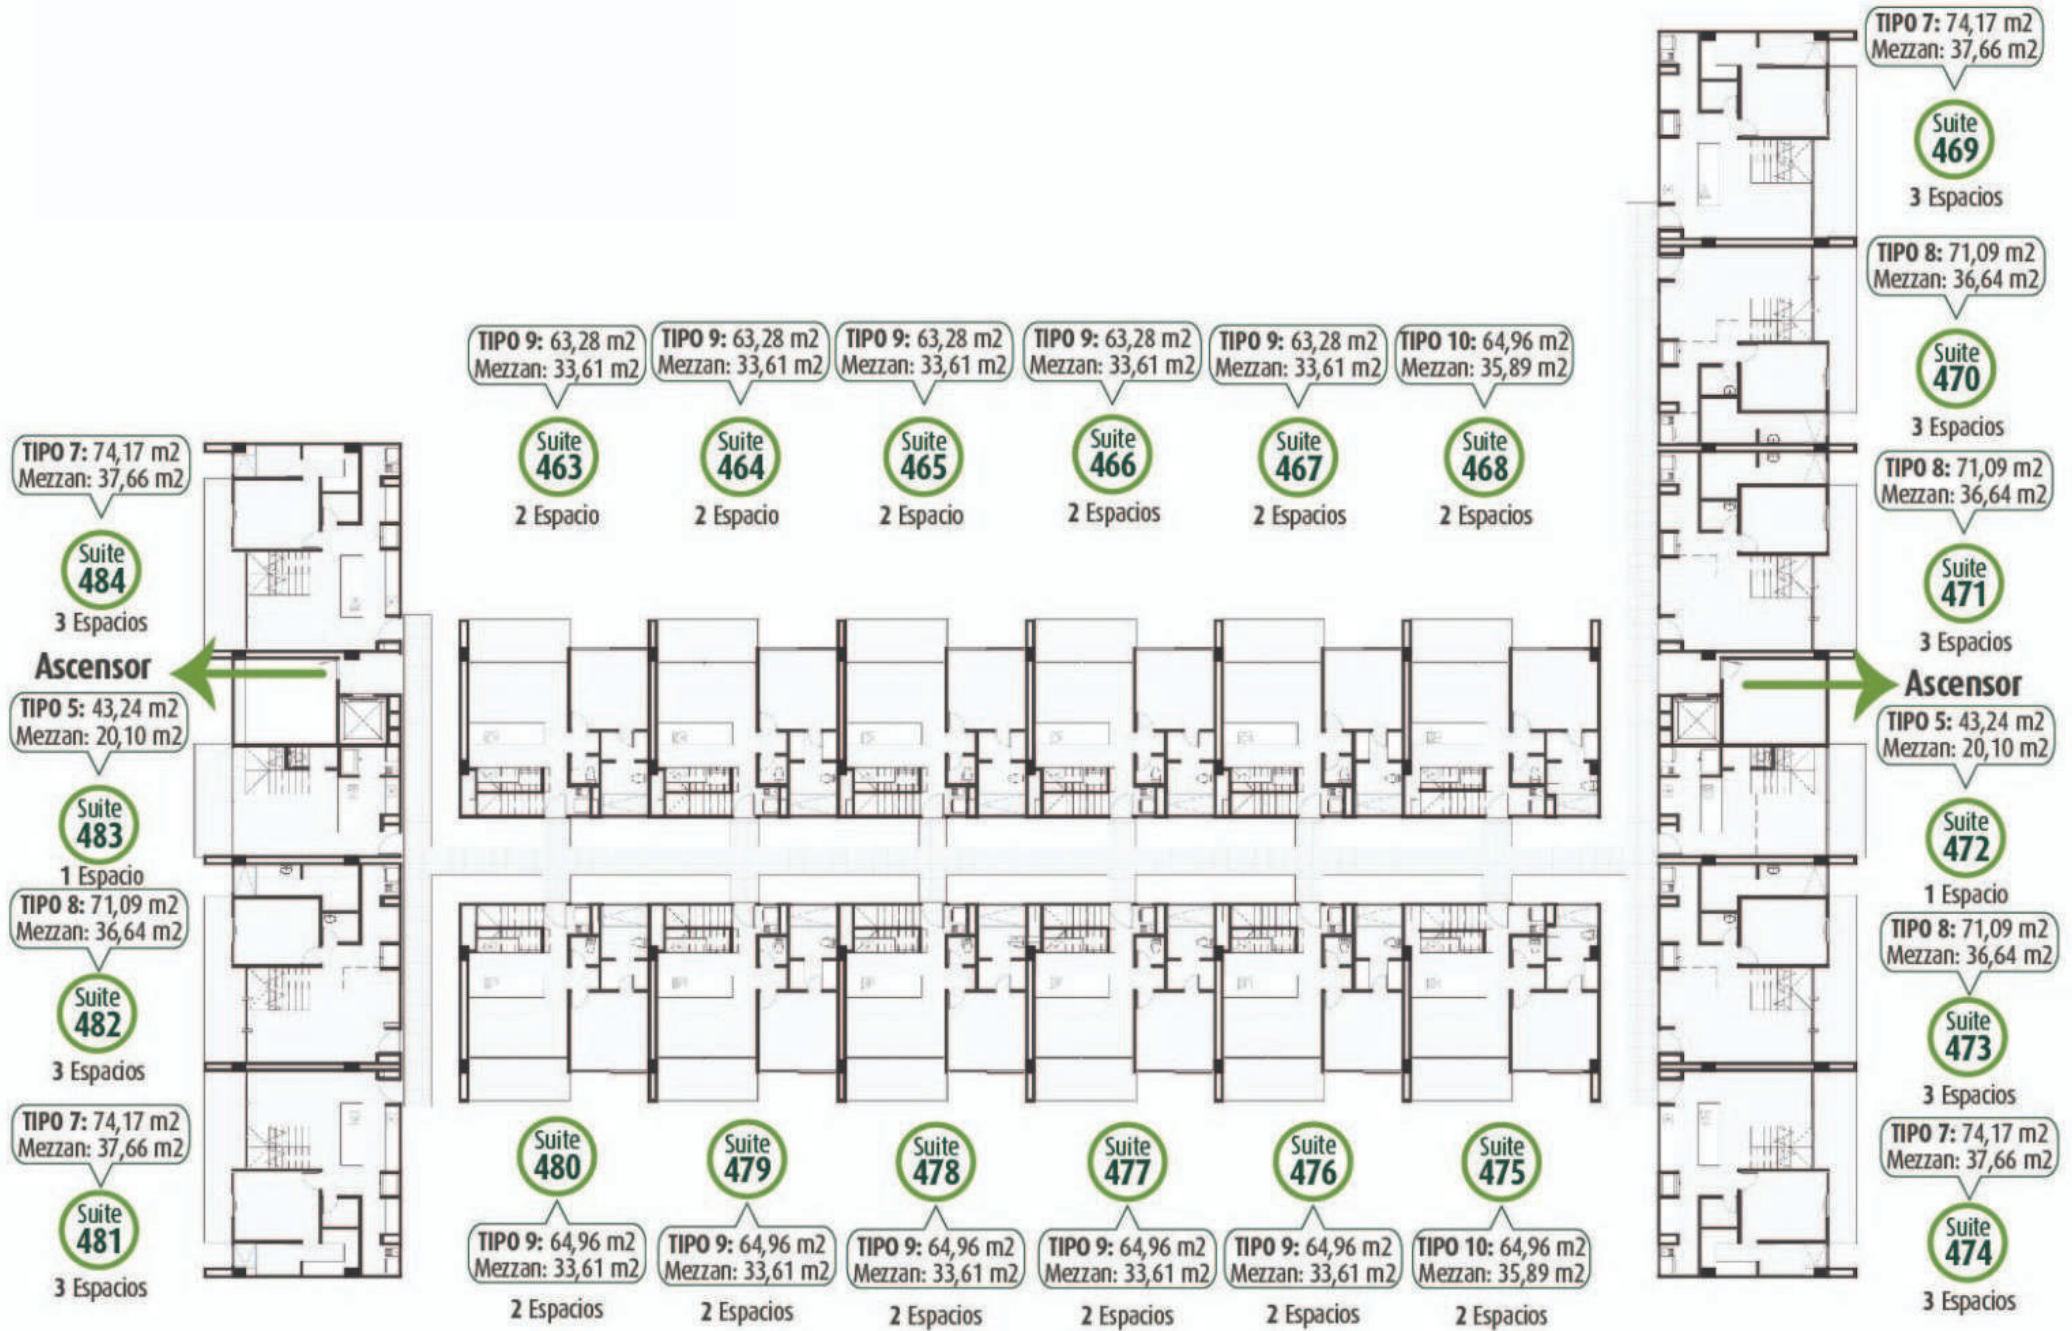

Naturel
LIVING SUITES
social kitchen

Social Kitchen

Gimnasio

Piscina climatizada + Deck

Jacuzzi | Turco | Sauna

Planta Etapa Río | Piso 1

Planta Etapa Río | Piso 2

Planta Etapa Río | Piso 3

Planta Etapa Río | Piso 4

Planta Etapa Río | Mezzanine

Tipología 01 | 3 Espacios

Tipología 02 | 2 Espacios

Tipología 03 y 04 | 2 Espacios

Tipología 05 | 1 Espacio

Tipología 06 | 1 Espacio

Tipología 07 y 08 | 3 Espacios

Tipología 09 y 10 | 2 Espacios

Tipología 11 | 1 Espacio