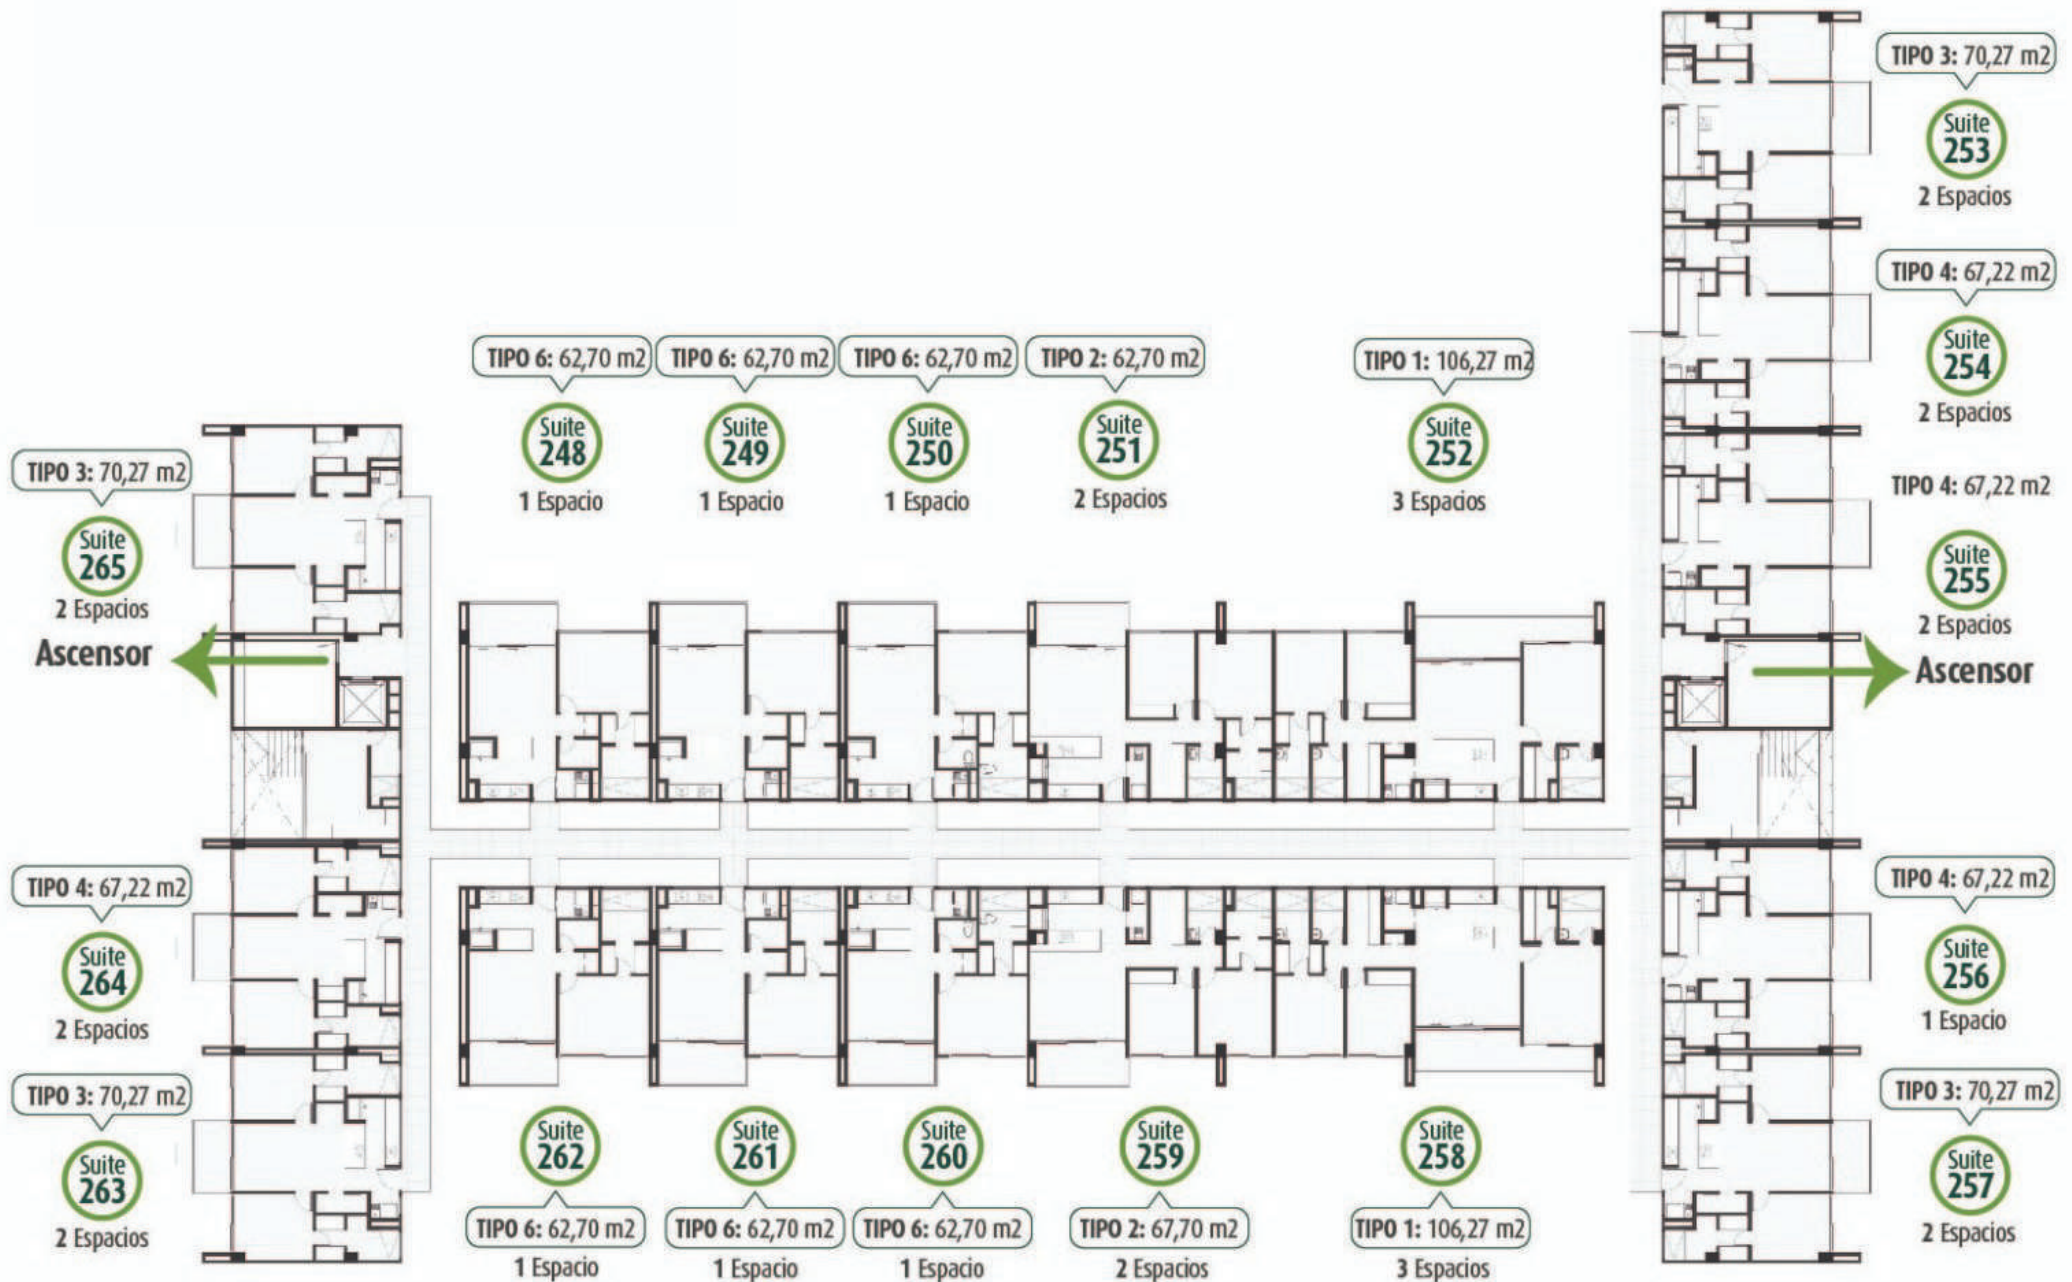

Naturel
LIVING SUITES
social kitchen

Social Kitchen

Gimnasio

Piscina climatizada + Deck

Jacuzzi | Turco | Sauna

Planta Etapa Río | Piso 1

Planta Etapa Río | Piso 2

Planta Etapa Río | Piso 3

Planta Etapa Río | Piso 4

Planta Etapa Río | Mezzanine

Tipología 01 | 3 Espacios

Tipología 02 | 2 Espacios

Tipología 03 y 04 | 2 Espacios

Tipología 05 | 1 Espacio

Tipología 06 | 1 Espacio

Tipología 07 y 08 | 3 Espacios

Tipología 09 y 10 | 2 Espacios

Tipología 11 | 1 Espacio