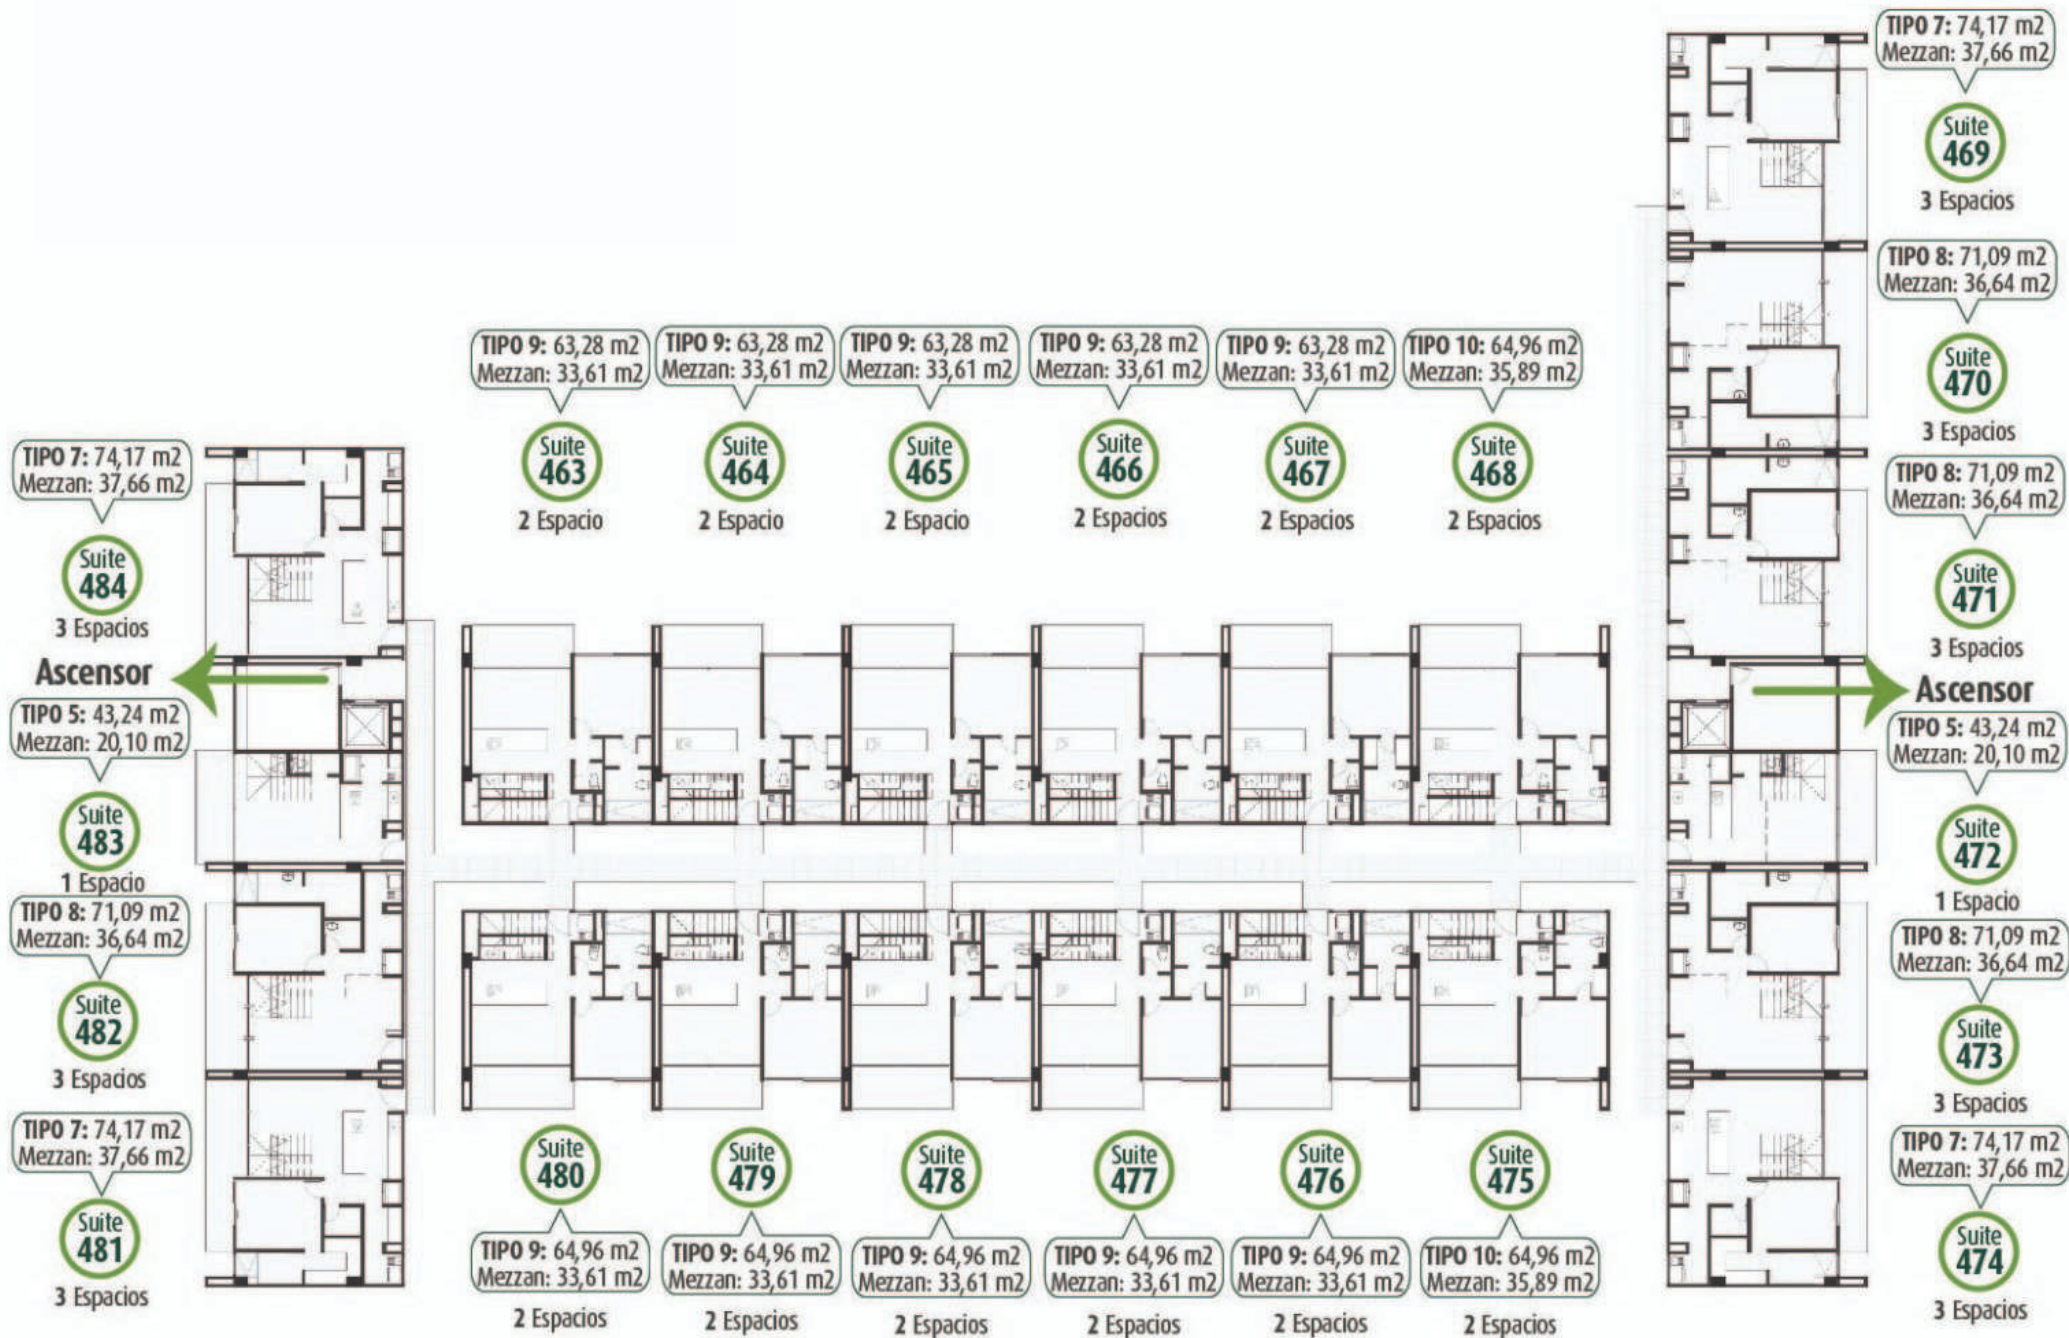

Naturel
LIVING SUITES
social kitchen

Social Kitchen

Gimnasio

Piscina climatizada + Deck

Jacuzzi | Turco | Sauna

Planta Etapa Río | Piso 1

Planta Etapa Río | Piso 2

Planta Etapa Río | Piso 3

Planta Etapa Río | Piso 4

Planta Etapa Río | Mezzanine

Tipología 01 | 3 Espacios

Tipología 02 | 2 Espacios

Tipología 03 y 04 | 2 Espacios

Tipología 05 | 1 Espacio

Tipología 06 | 1 Espacio

Tipología 07 y 08 | 3 Espacios

Tipología 09 y 10 | 2 Espacios

Tipología 11 | 1 Espacio